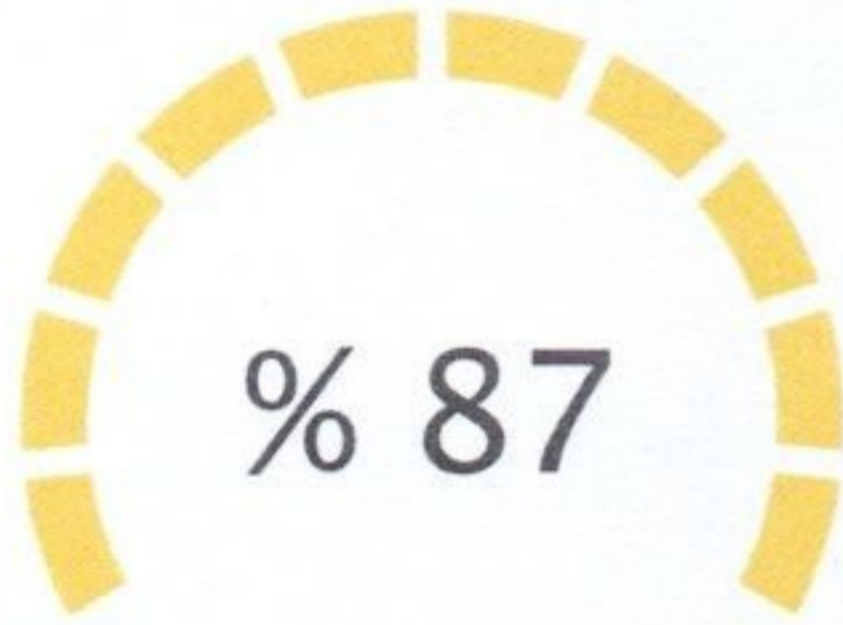

Plaka: 34UP1260

Marka/Model: Mercedes-Benz Viano

Şase No WDF63981313388666

■ DEĞİŞEN ■ BOYA ■ LOKAL BOYA □ ORJ : ORJİNAL | DEĞ : DEĞİŞİM | ONR : ONARIM

PARÇA ADI	ORJ	BOY	LKL	DEĞ	S.T	AÇIKLAMA	PARÇA ADI	ORJ	BOY	LKL	DEĞ	S.T	AÇIKLAMA
Sol Ön Çamurluk						PLASTİK	Sağ Marşpiyel	✓					
Sol Ön Kapı	✓						Sol Marşpiyel	✓					
Sol Arka Kapı	✓						Sağ Üst Direk	✓					
Sol Arka Çamurluk	✓						Sağ İç Direk		✓				ÖN KAPI İÇİ
Kaput		✓					Sol Üst Direk	✓					
Tavan	✓					YARI FOLYO- GÜNEŞ YANIĞI	Sol İç Direk		✓				ÖN KAPI İÇİ
Bagaj			✓				Arka Panel	✓					
Sağ Arka Çamurluk			✓				Bagaj Havuzu	✓					
Sağ Arka Kapı			✓				Sağ Ön Şase	✓					
Sağ Ön Kapı	✓						Sol Ön Şase	✓					
Sağ Ön Çamurluk						PLASTİK	Sağ Arka Şase	✓					
Ön Panel						PLASTİK	Sol Arka Şase	✓					

MOTOR PERFORMANS ÖLÇÜMLEMESİ

FABRİKASYON DEĞERİ

150 Hp

ÖLÇÜMLENEN DEĞER

130 Hp

Araç Marka ve Model: MERCEDES VIANO 2.2 CDI TREND ORTA

Şasi No: ***8666

Hasar Tarihi	Hasar Nedeni	Hasar Tutarı
06.08.2010	Çarpisma	4,098.14 TL
14.01.2009	Carpma	-