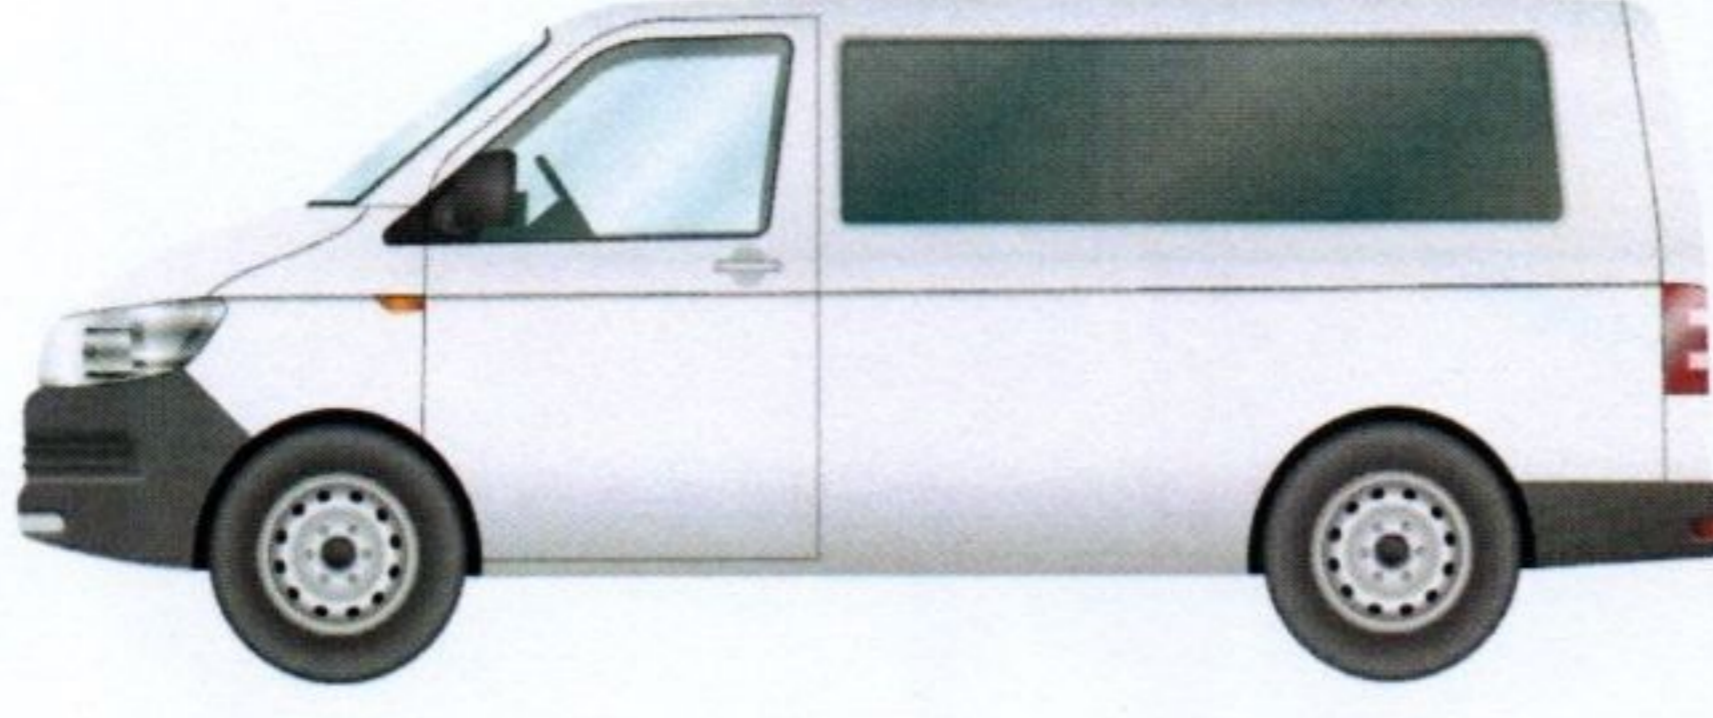

Plaka: 34UP1260

Marka/Model: Mercedes-Benz Viano

Şase No WDF63981313388666

■ DEĞİŞEN ■ BOYA ■ LOKAL BOYA □ ORJ : ORJİNAL | DEĞ : DEĞİŞİM | ONR : ONARIM

PARÇA ADI	ORJ	BOY	LKL	DEĞ	S.T	AÇIKLAMA	PARÇA ADI	ORJ	BOY	LKL	DEĞ	S.T	AÇIKLAMA
Sol Ön Çamurluk						PLASTİK	Sağ Marşpiyel	✓					
Sol Ön Kapı	✓						Sol Marşpiyel	✓					
Sol Arka Kapı	✓						Sağ Üst Direk	✓					
Sol Arka Çamurluk	✓						Sağ İç Direk		✓				ÖN KAPI İÇİ
Kaput		✓					Sol Üst Direk	✓					
Tavan	✓					YARI FOLYO- GÜNEŞ YANIĞI	Sol İç Direk		✓				ÖN KAPI İÇİ
Bagaj			✓				Arka Panel	✓					
Sağ Arka Çamurluk			✓				Bagaj Havuzu	✓					
Sağ Arka Kapı			✓				Sağ Ön Şase	✓					
Sağ Ön Kapı	✓						Sol Ön Şase	✓					
Sağ Ön Çamurluk						PLASTİK	Sağ Arka Şase	✓					
Ön Panel						PLASTİK	Sol Arka Şase	✓					

MOTOR PERFORMANS ÖLÇÜMLEMESİ

FABRİKASYON DEĞERİ

150 Hp

ÖLÇÜMLENEN DEĞER

130 Hp

Araç Marka ve Model: MERCEDES VIANO 2.2 CDI TREND ORTA

Şasi No: ***8666

Hasar Tarihi	Hasar Nedeni	Hasar Tutarı
06.08.2010	Çarpisma	4,098.14 TL
14.01.2009	Carpma	-