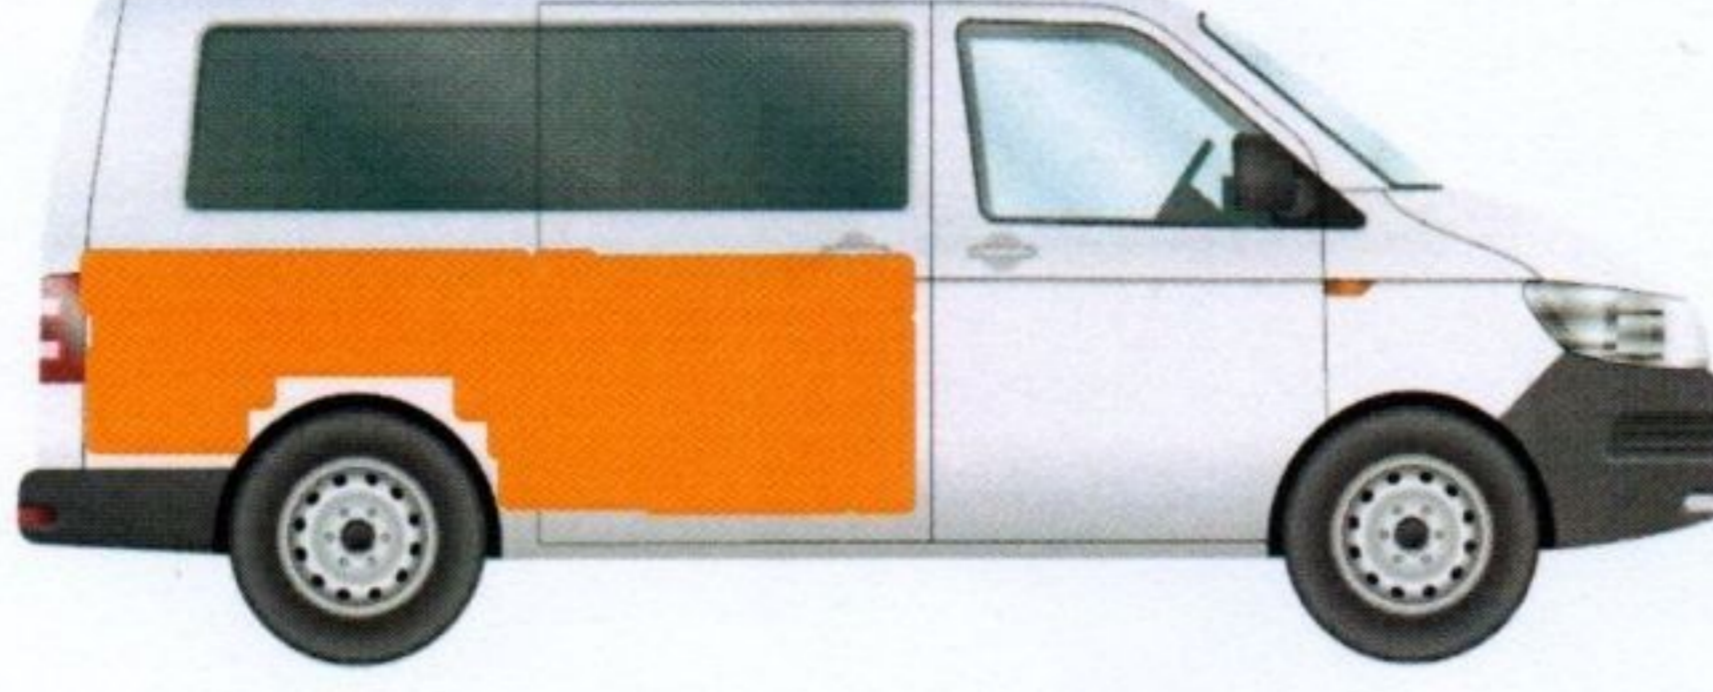

Plaka: 34UP1260

Marka/Model: Mercedes-Benz Viano

Şase No WDF63981313388666

■ DEĞİŞEN ■ BOYA ■ LOKAL BOYA □ ORJ : ORJİNAL | DEĞ : DEĞİŞİM | ONR : ONARIM

PARÇA ADI	ORJ	BOY	LKL	DEĞ	S.T	AÇIKLAMA	PARÇA ADI	ORJ	BOY	LKL	DEĞ	S.T	AÇIKLAMA
Sol Ön Çamurluk						PLASTİK	Sağ Marşpiyel	✓					
Sol Ön Kapı	✓						Sol Marşpiyel	✓					
Sol Arka Kapı	✓						Sağ Üst Direk	✓					
Sol Arka Çamurluk	✓						Sağ İç Direk		✓				ÖN KAPI İÇİ
Kaput		✓					Sol Üst Direk	✓					
Tavan	✓					YARI FOLYO- GÜNEŞ YANIĞI	Sol İç Direk		✓				ÖN KAPI İÇİ
Bagaj			✓				Arka Panel	✓					
Sağ Arka Çamurluk			✓				Bagaj Havuzu	✓					
Sağ Arka Kapı			✓				Sağ Ön Şase	✓					
Sağ Ön Kapı	✓						Sol Ön Şase	✓					
Sağ Ön Çamurluk						PLASTİK	Sağ Arka Şase	✓					
Ön Panel						PLASTİK	Sol Arka Şase	✓					

MOTOR PERFORMANS ÖLÇÜMLEMESİ

FABRİKASYON DEĞERİ

150 Hp

ÖLÇÜMLENEN DEĞER

130 Hp

Araç Marka ve Model: MERCEDES VIANO 2.2 CDI TREND ORTA

Şasi No: ***8666

Hasar Tarihi	Hasar Nedeni	Hasar Tutarı
06.08.2010	Çarpisma	4,098.14 TL
14.01.2009	Carpma	-